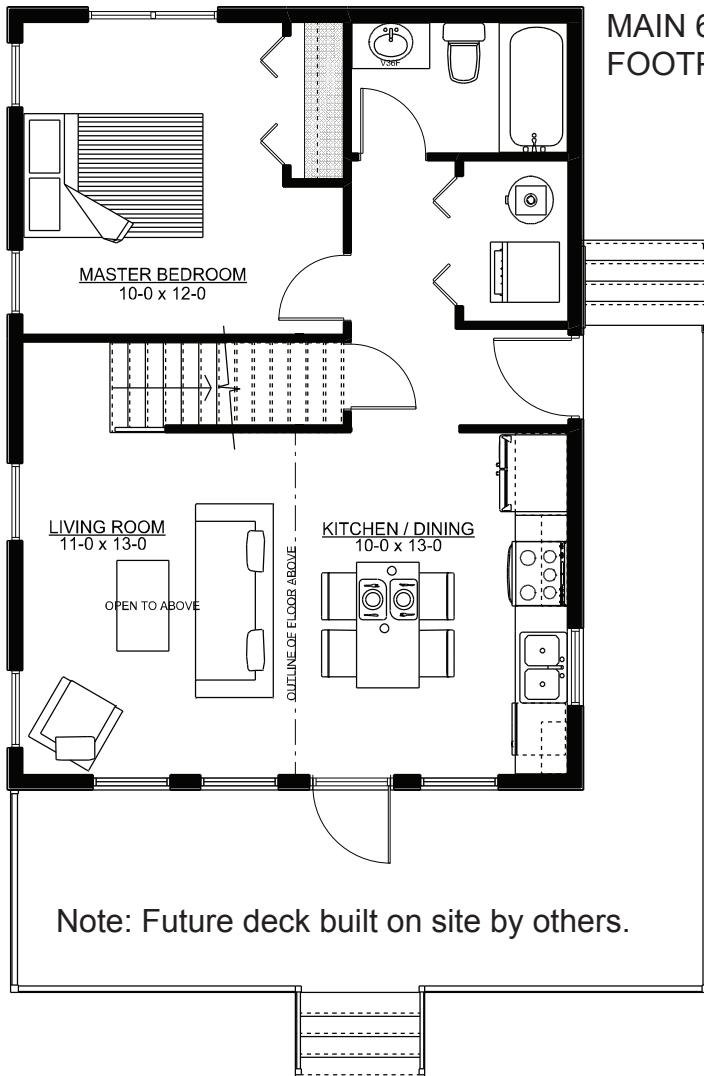

Moonstone 1

1126 SQ FT

3 BEDS

2 BATHS

UPPER 466 SQ FT