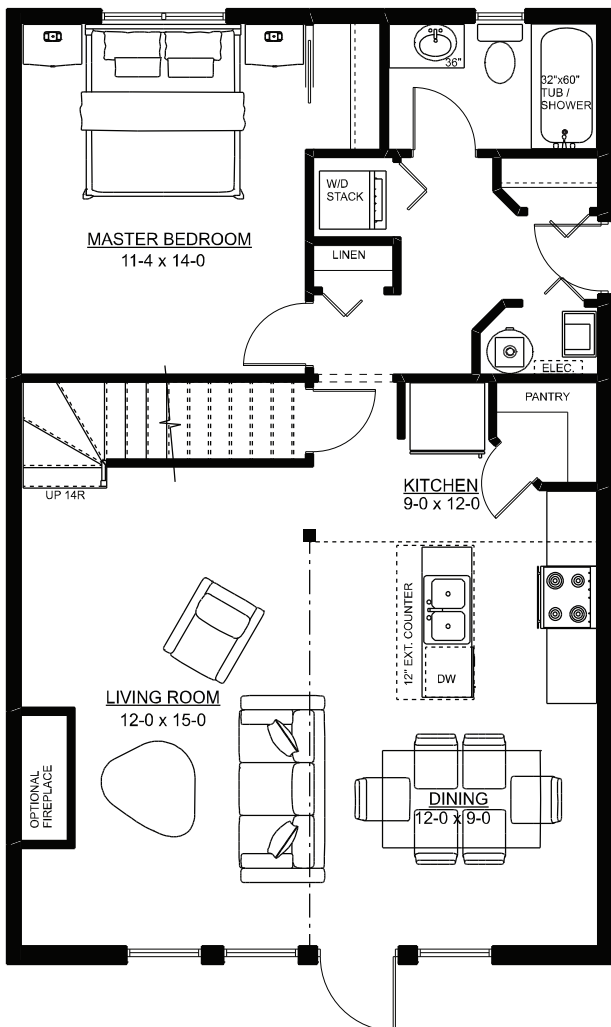

# Moonstone 3

 1349 SQ FT
  3 BEDS
  2 BATHS

FOOTPRINT 24' x 38'    MAIN 912 SQ FT

UPPER 437 SQ FT